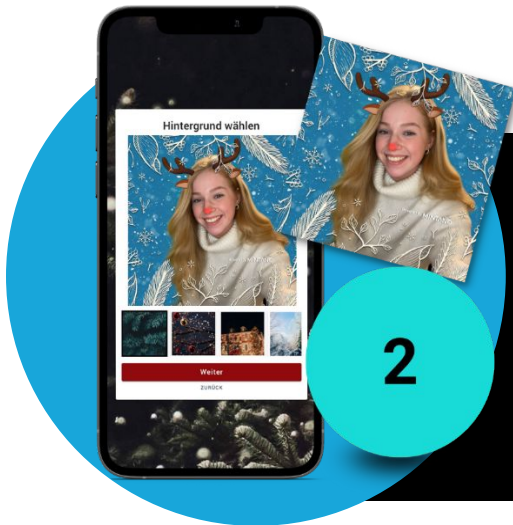

Ein Lächeln für die Umwelt - Bäume pflanzen als Team Event

1. QR Code scannen

- via Newsletter oder Weihnachtsmailing
- Scan mit Smartphone
- Alternativ: Link klicken.

2. Foto aufnehmen

- via Smartphone
- weihnachtliche Greenscreens
- interaktive weihnachtliche AR Filter

Dieses Jahr hat sich das Team MINTANO eine besondere Aktion zu Weihnachten überlegt. Gemeinsam mit unseren Kunden haben wir mit unserem Lächeln Bäume gepflanzt!

Mit einem Lächeln Bäume pflanzen?

Ja das ist möglich! Für jedes Bild, das mit unserer weihnachtlich gestalteten, virtuellen Fotobox geschossen wurde, haben wir einen Baum mit unserem Partner Planted gepflanzt! Über unseren Newsletter und ein Weihnachtsmailing haben wir einen QR-Code übermittelt, den unsere Kunden mit dem Smartphone scannen konnten, um die virtuelle Fotobox zu öffnen. Dann hieß es „Cheese“ und das Weihnachtsfoto verwandelt sich automatisch in einen Baum. So haben wir durch unsere spaßigen und interaktiven Weihnachts-AR-Filter nicht nur unseren Kunden, sondern auch der Umwelt ein Lächeln auf das Gesicht gezaubert.